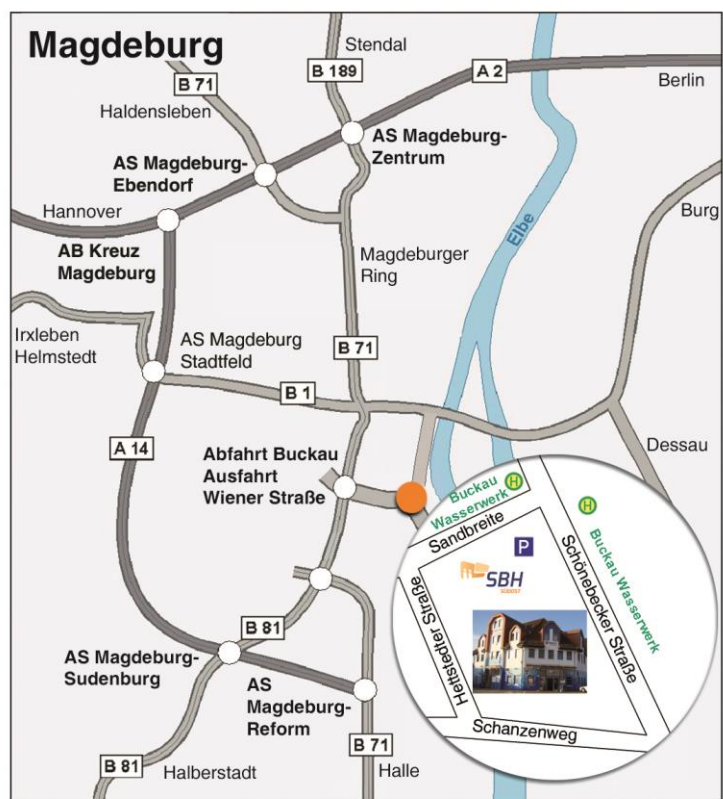

Mit öffentlichen Verkehrsmitteln

Vom Hauptbahnhof mit der Straßenbahnlinie 8 in Richtung Buckau bis Haltestelle Wasserwerk - in Fahrtrichtung (ca. 50 m), dann nach rechts, Objekt Schönebecker Str. 67a ist zu sehen.

Mit der S-Bahn

Fahren Sie bis zur Haltestelle SKET-Industriepark. Folgen Sie dem Schanzenweg in Richtung Fermersleben. Biegen Sie links in die Schönebecker Straße ein und folgen der Straße ca. 100 m auf der linken Straßenseite.

Mit dem Pkw von der A2 kommend

Autobahnabfahrt Magdeburg/Zentrum in Richtung Magdeburg/Zentrum bis Abfahrt Reform/Kirschweg- den Kirschweg in Richtung Leipziger Straße fahren - die Leipziger Straße überqueren und der Schilfbreite bis in den Schanzenweg folgen - nach den Bahnunterführungen bis zur Kreuzung (Aral-Tankstelle), links abbiegen, nächste Querstraße links (Sandbreite).

Mit dem Pkw von der A14 kommend

Autobahnabfahrt Magdeburg/Sudenburg bis Abfahrt Reform/Buckau- nach links in den Kirschweg einbiegen - den Kirschweg in Richtung Leipziger Straße fahren - die Leipziger Straße überqueren und der Schilfbreite bis in den Schanzenweg folgen - nach den Bahnunterführungen bis zur Kreuzung (Aral-Tankstelle), links abbiegen, nächste Querstraße links (Sandbreite).